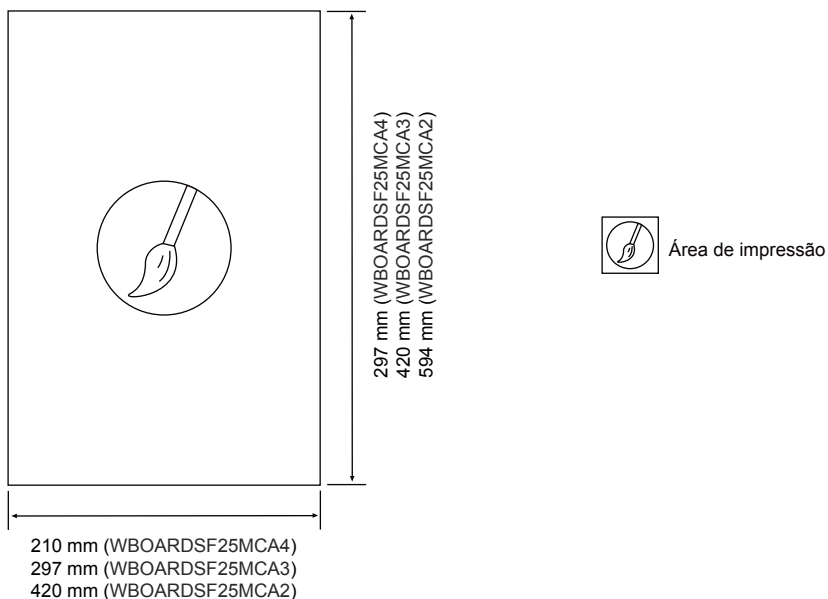

Moldura de mola 25 mm de cantos em esquadria

Ref.^a WBOARDSF25MC...

Molduras

Fácil substituição de poster

Wall Board Snap Frame
25 mm Mitred Corner

Moldura elegante e prática de fácil montagem

Moldura de mola 25 mm de cantos em esquadria					
Medida do expositor			Medida do poster		Referência
(L) larg.	(A) alt.	(P) prof.	larg.	alt.	
235 mm	322 mm	20 mm	210 mm	297 mm	WBOARDSF25MCA4
322 mm	445 mm	20 mm	297 mm	420 mm	WBOARDSF25MCA3
445 mm	619 mm	20 mm	420 mm	594 mm	WBOARDSF25MCA2

● Medida do poster

● Montagem de expositor