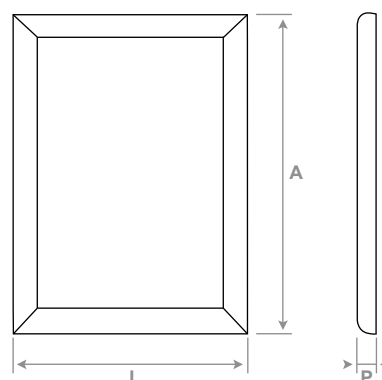

Moldura de mola 25 mm de cantos em esquadria

Ref.^a WBOARDSF25MC...

Molduras

Fácil substituição de poster

Wall Board Snap Frame
25 mm Mitred Corner

Moldura elegante e prática de fácil montagem

Moldura de mola 25 mm de cantos em esquadria					
Medida do expositor			Medida do poster		Referência
(L) larg.	(A) alt.	(P) prof.	larg.	alt.	
235 mm	322 mm	20 mm	210 mm	297 mm	WBOARDSF25MCA4
322 mm	445 mm	20 mm	297 mm	420 mm	WBOARDSF25MCA3
445 mm	619 mm	20 mm	420 mm	594 mm	WBOARDSF25MCA2

● Medida do poster

● Montagem de expositor